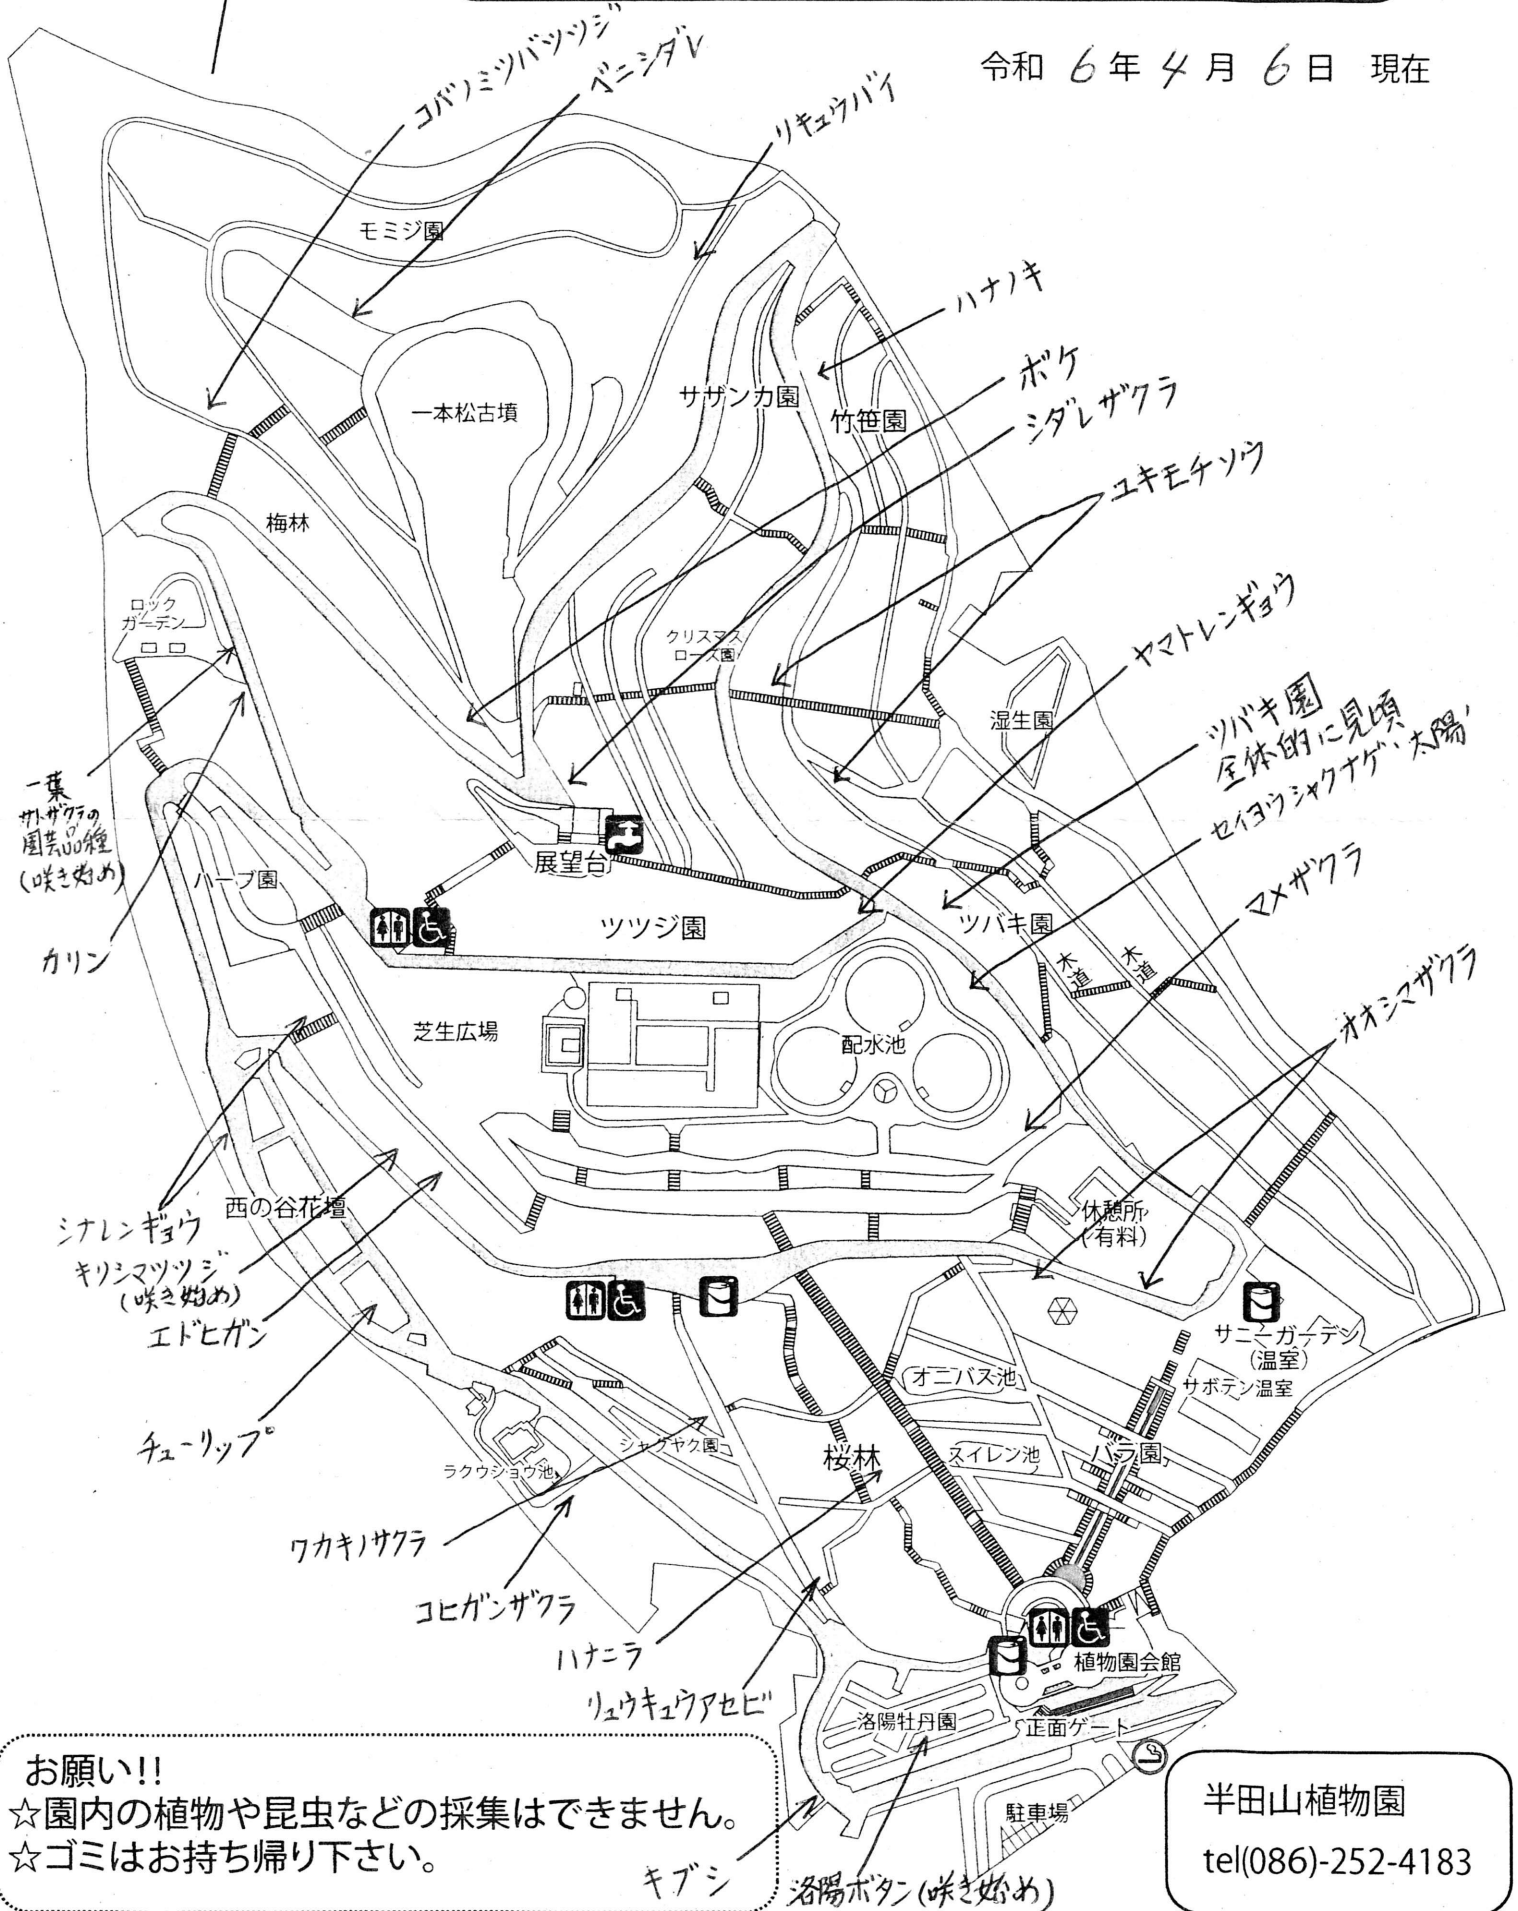

植物園のはなだより

令和 6年 4月 6日 現在

お願い!!
 ☆園内の植物や昆虫などの採集はできません。
 ☆ゴミはお持ち帰り下さい。

半田山植物園
 tel(086)-252-4183

半田山植物園サクラマップ

開花時期

- : ソメイヨシノより早咲き
- : ソメイヨシノより遅咲き
- ◎: ソメイヨシノと同じくらい

細字: 園芸品種
太字: 野生種