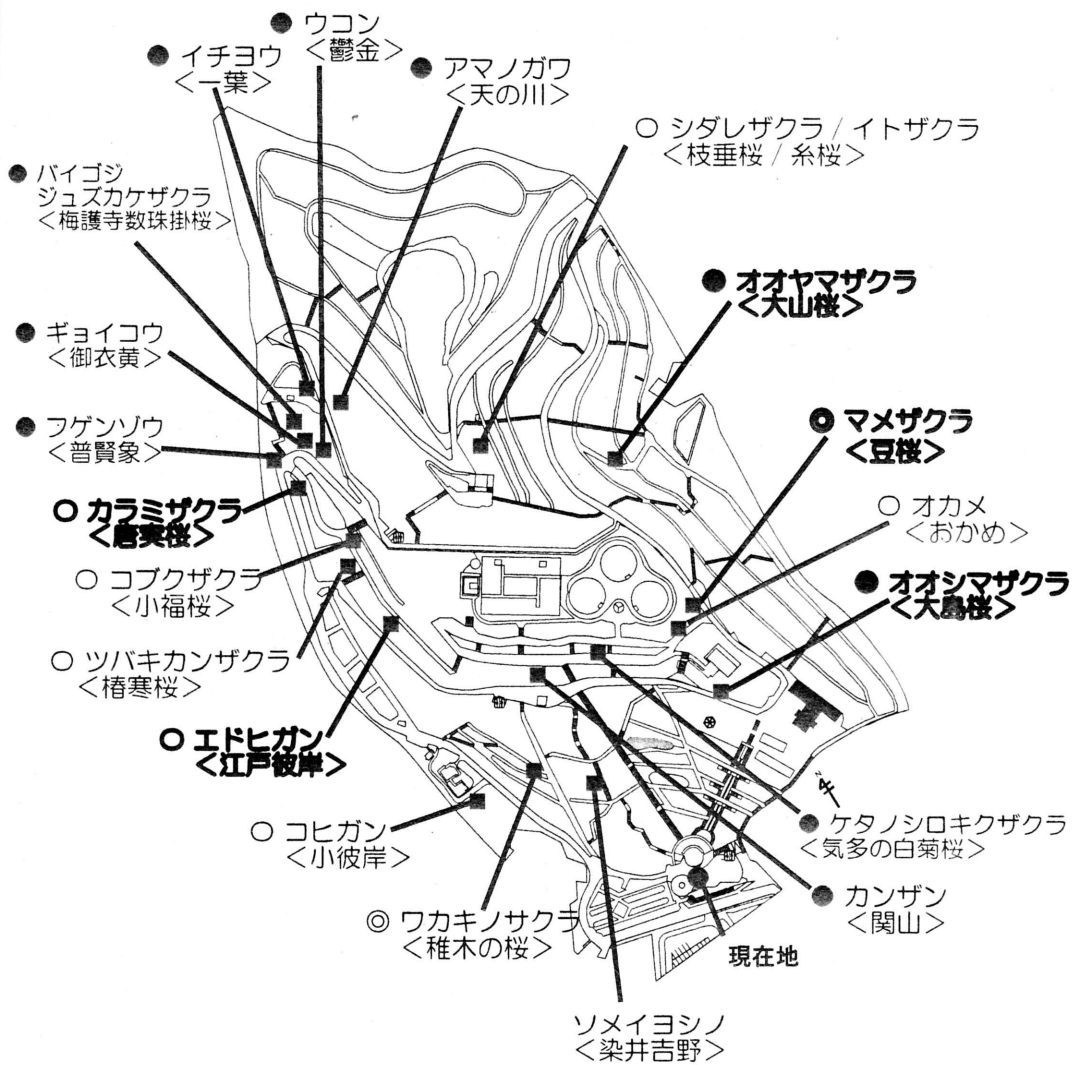

植物園のはなだより

令和 6年 4月 6日 現在

お願い!!
 ☆園内の植物や昆虫などの採集はできません。
 ☆ゴミはお持ち帰り下さい。

半田山植物園
 tel(086)-252-4183

半田山植物園サクラマップ

開花時期

- : ソメイヨシノより早咲き
- : ソメイヨシノより遅咲き
- ◎: ソメイヨシノと同じくらい

細字: 園芸品種
太字: 野生種